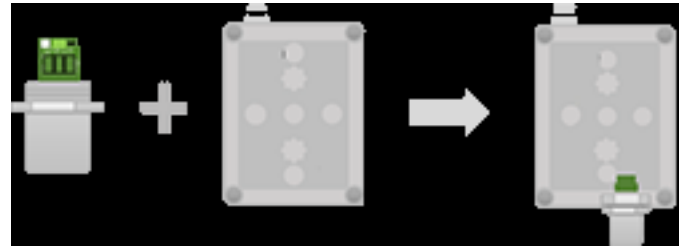

Syrgas Gasdetektor

Nov.15

Utmärkande Egenskaper

- Kapslingsgrad IP65
- Utgångssignal 2-10Vdc eller 4-20mA
- Beräknad sensorlivslängd 2 år
- Noggrannhet +/-0,1Vol%
- Hård- och mjukvara SIL2-kompatibel
- Driftområde -10...+50C
- Intern funktionskontroll, integrerad hårdvaruvakt
- Enkelt underhåll genom utbyte av givarenhet

CE

Typ	Kort Data	SEK Pris
GO2 025A	Syrgasdetektor 0-25%Vol 24Vdc, 4-20mA	5000
XO2 025A	Utbytes Syrgasdetektor 0-25%Vol 24Vdc, 4-20mA	4500
GO2 025V	Syrgasdetektor 0-30ppm 24Vdc, 2-10Vdc	5000
XO2 025V	Utbytes Syrgasdetektor 0-30ppm 24Vdc, 2-10Vdc	4500
DR 24/30	Likspänningsaggregat 240Vac/ 24Vdc 30W	800
Pduct	Tillsats för kanalmontering	2000
STAIN	Tillägg för kapsling i rostfritt stål	3000
REG	Tryckregulator flödesjusterad till 0,5 lit/min	på begäran
GAS	Kalibreringsgas 17 liter	på begäran
CAL 2	Kalibreringskit för giftiga gaser	2000