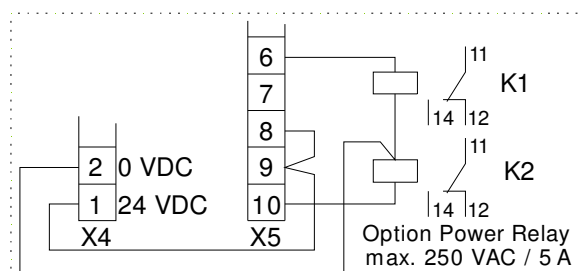

Fysiska storheter

Kapsling	Polykarbonat, halogenfri På begäran, rostfritt stål
Brandsäkerhet	UL94 V2
Kapslingsfärg	RAL 7032 ljusgrå
Dimensioner BxHxD	130x130x75mm 130 x 130 x 100mm (E-version)
Vikt	ungefär 0,6kg
Ledningsingång	Standard 3 x M20
Ledningsanslutning	Skruvplintar, min 0,25mm² och max 2,5mm²
Ledningslängd	Strömsignal 500m Spänningssignal 200m
Godkännande	EMC Direktivet 2004/108/EC Lågspänningsdirektivet 2006/95/
Intern summer	83db (distance 200m) 2300Hz
Extern siren	87db (1000m) 18-28Vac/dc, 6mA
Extern Multisiren	85-100db, 18-28Vac/dc, 6mA

LCD display

LCD	Två rader med 16 tecken
Lysdiodsindikering	Normal operation: Fel - Alarm 1- Alarm 2
Manöver	4 st menydrivna tryckknappenheter
Strömförbrukning	10mA (max 0,3VA)
Uppvärmning	
Temperaturkontrollerad	3C +/-2C
Omgivningstemperatur	-30C
Matningsspänning	18-28Vdc/ac
Strömförbrukning	0,3A, 7,5VA

Optioner

Lysdiodsind. (utan display)	Spänning - Larm 1 - Larm 2 - Fel
Matningsspänning 230Vac	90-250Vac 50/60Hz
Kraftreläer	250Vac, 5A, potentialfri, växlande kontakt
Batteri back-up	Matning upp till 60min, underhållsfri
Blixtljus lysdioder	IP65, LED, 3500lm
Varningsljus	18-28Vac/dc, 45mA max. (1,2VA)

Note: The alarm outputs R3 and R4 are designed as open collector outputs. Warning lamps / horn combination units with common ground can therefore not be connected!