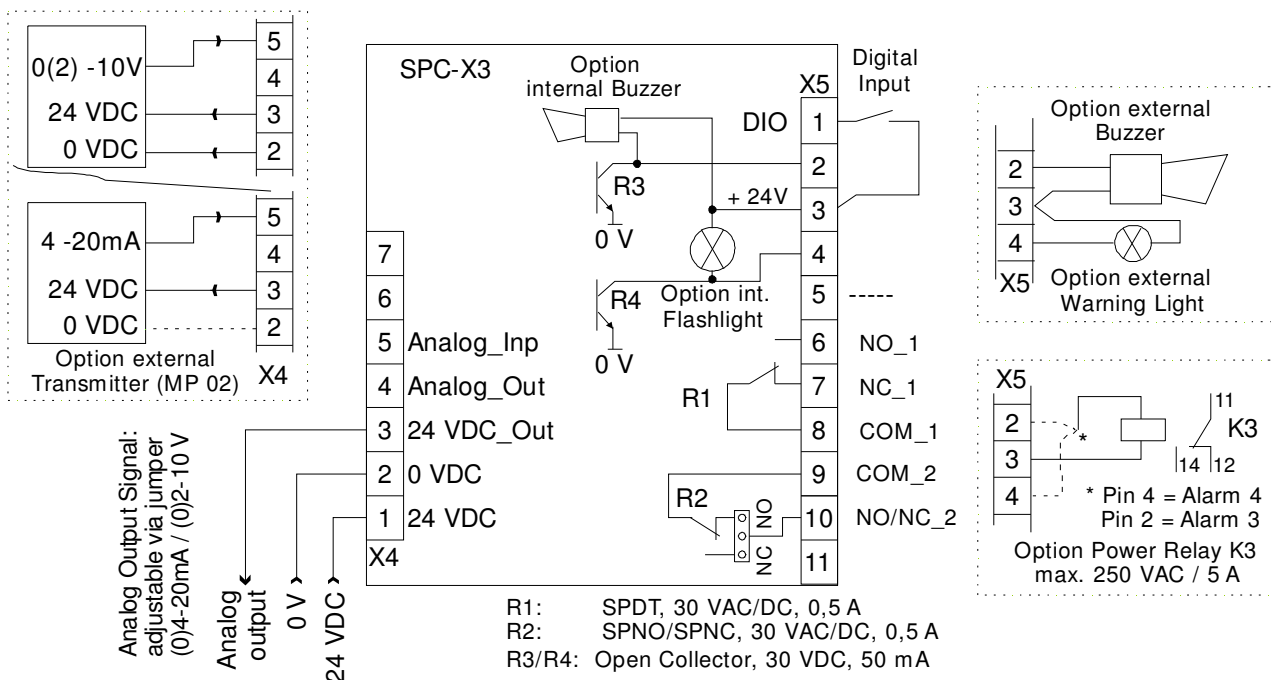

Fysiska storheter

Kapsling	Polykarbonat, halogenfri På begäran, rostfritt stål
Brandsäkerhet	UL94 V2
Kapslingsfärg	RAL 7032 ljusgrå
Dimensioner BxHxD	130x130x75mm 130 x 130 x 100mm (E-version)
Vikt	ungefär 0,6kg
Ledningsingång	Standard 3 x M20
Ledningsanslutning	Skruvplintar, min 0,25mm² och max 2,5mm²
Ledningslängd	Strömsignal 500m Spänningssignal 200m
Godkännande	EMC Direktivet 2004/108/EC Lågspänningsdirektivet 2006/95/
Intern summer	83db (distance 200m) 2300Hz
Extern siren	87db (1000m) 18-28Vac/dc, 6mA
Extern Multisiren	85-100db, 18-28Vac/dc, 6mA

LCD display

LCD	Två rader med 16 tecken
Lysdiodsindikering	Normal operation: Fel - Alarm 1- Alarm 2
Manöver	4 st menydrivna tryckknappenheter
Strömförbrukning	10mA (max 0,3VA)
Uppvärmning	
Temperaturkontrollerad	3C +/-2C
Omgivningstemperatur	-30C
Matningsspänning	18-28Vdc/ac
Strömförbrukning	0,3A, 7,5VA

Optioner

Lysdiodsind. (utan display)	Spänning - Larm 1 - Larm 2 - Fel
Matningsspänning 230Vac	90-250Vac 50/60Hz
Kraftreläer	250Vac, 5A, potentialfri, växlande kontakt
Batteri back-up	Matning upp till 60min, underhållsfri
Blixtljus lysdioder	IP65, LED, 3500lm
Varningsljus	18-28Vac/dc, 45mA max. (1,2VA)

Note: The alarm outputs R3 and R4 are designed as open collector outputs. Warning lamps / horn combination units with common ground can therefore not be connected!