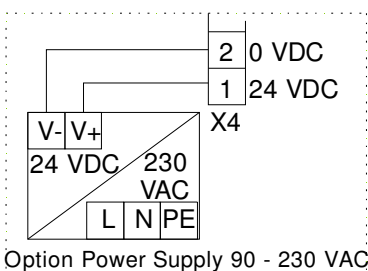

Fysiska storheter

Kapsling	Polykarbonat, halogenfri På begäran, rostfritt stål
Brandsäkerhet	UL94 V2
Kapslingsfärg	RAL 7032 ljusgrå
Dimensioner BxHxD	130x130x75mm 130 x 130 x 100mm (E-version)
Vikt	ungefär 0,6kg
Ledningsingång	Standard 3 x M20
Ledningsanslutning	Skruvplintar, min 0,25mm² och max 2,5mm²
Ledningslängd	Strömsignal 500m Spänningssignal 200m
Godkännande	EMC Direktivet 2004/108/EC Lågspänningsdirektivet 2006/95/
Intern summer	83db (distance 200m) 2300Hz
Extern siren	87db (1000m) 18-28Vac/dc, 6mA
Extern Multisiren	85-100db, 18-28Vac/dc, 6mA

LCD display

LCD	Två rader med 16 tecken
Lysdiodsindikering	Normal operation: Fel - Alarm 1- Alarm 2
Manöver	4 st menydrivna tryckknappenheter
Strömförbrukning	10mA (max 0,3VA)
Uppvärmning	
Temperaturkontrollerad	3C +/-2C
Omgivningstemperatur	-30C
Matningsspänning	18-28Vdc/ac
Strömförbrukning	0,3A, 7,5VA

Optioner

Lysdiodsind. (utan display)	Spänning - Larm 1 - Larm 2 - Fel
Matningsspänning 230Vac	90-250Vac 50/60Hz
Kraftreläer	250Vac, 5A, potentialfri, växlande kontakt
Batteri back-up	Matning upp till 60min, underhållsfri
Blixtljus lysdioder	IP65, LED, 3500lm
Varningsljus	18-28Vac/dc, 45mA max. (1,2VA)

Note: The alarm outputs R3 and R4 are designed as open collector outputs. Warning lamps / horn combination units with common ground can therefore not be connected!